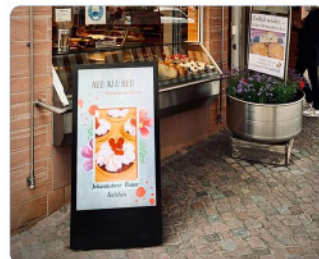

2 YEAR

รับประกัน 2 ปี
ต่ออายุรับประกันได้

เหมาะสำหรับ

- ✔ ร้านค้า
- ✔ ร้านอาหาร
- ✔ ร้านกาแฟ
- ✔ ร้าน Drive-Thru
- ✔ ห้างสรรพสินค้า
- ✔ สนามบิน
- ✔ โรงพยาบาล
- ✔ สถานีรถไฟ

อุปกรณ์ภายในกล่อง

1. จอแสดงผล 1 ชิ้น
2. รีโมทควบคุม 1 ชิ้น
3. เสาวifi
4. สาย AC 1.5 เมตร